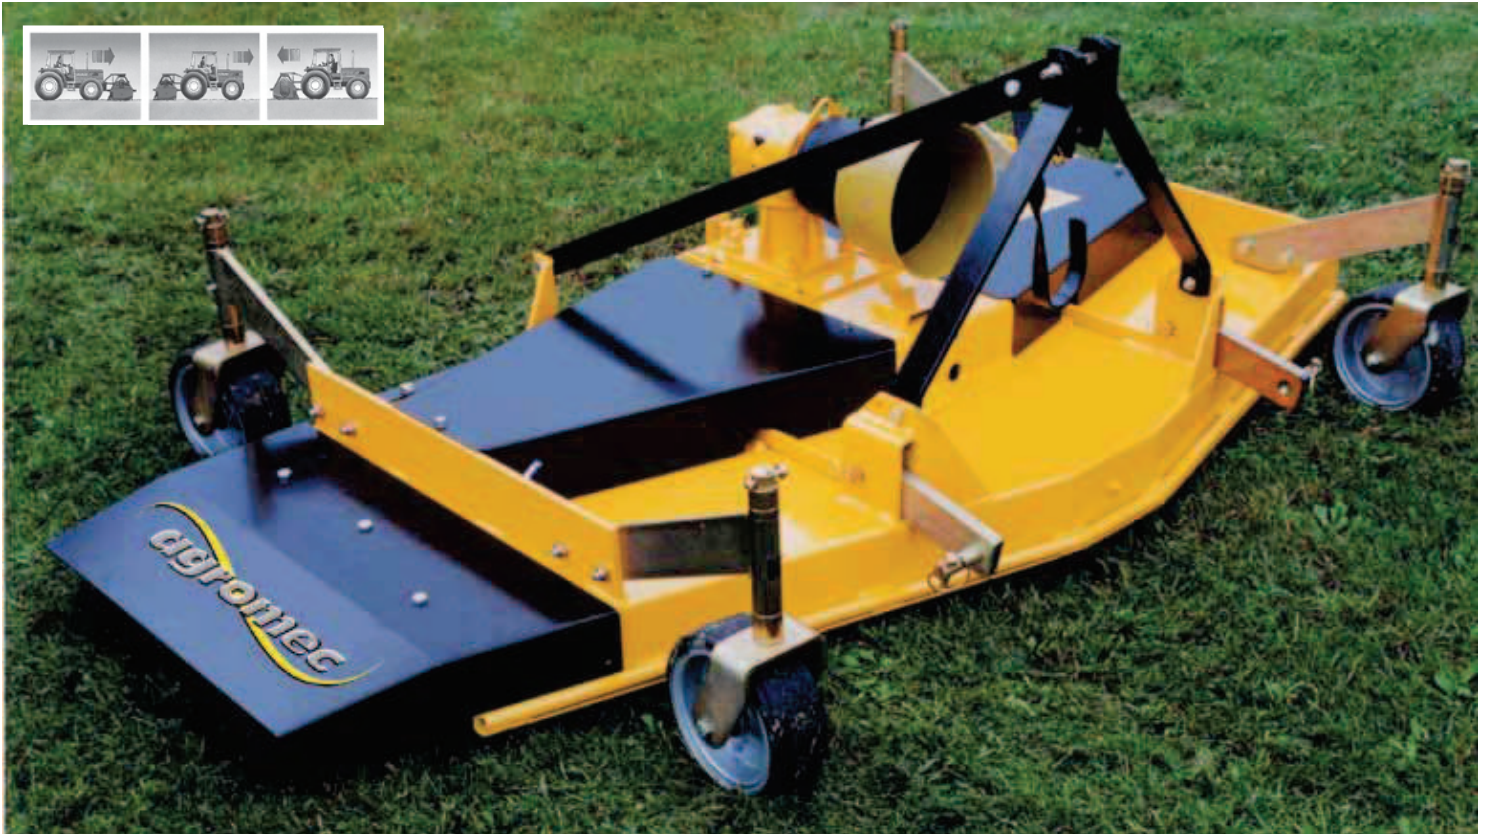

# RSM

120 | 150 | 180 | 210

**IMPIEGO:** Rasaerba per minitrattori, idonea per prati giardini, parchi ecc.

**USE:** Finishing mower for mini-tractors. Suitable for greens, gardens, parks, etc.

**EMPLOI:** Tondeuse convenable pour prés, jardins parcs, etc.

**ANWENDUNG:** Rasenmäher für Kleintraktoren geeignet für Wiesen, Garten, Parkanlagen, usw.

**UTILIZACION:** Corta cesped idonea para cesped jardines, parques, etc.

MODEL				cm	Kg		RPM 540	RPM 1000 (Optional)	RPM 2000 (Optional)
							HP MAX	HP MAX	HP MAX
RSM 120	120	3	3250	2 - 10	180	I	40	52	40
RSM 150	150	3	2590	2 - 10	210	I	40	52	40
RSM 180	180	3	2235	2 - 10	245	I	40	52	40
RSM 210	210	3	2000	2 - 10	280	I	40	52	40

**3rd POINT W/FLOATING BRACKETS**  
**2 BELTS TRANSMISSION**  
**BELT TENSIONER**  
**4 PIVOT WHEELS**  
**ADJUSTABLE CUTTING HEIGHT**  
**BY SPACERS**  
**PTO SHAFT**

**3ème POINT OSCILLANT**  
**TRANSMISSION AVEC 2 COURROIES**  
**TENDEURS DE COURROIES**  
**4 ROUES PIVOTANTES**  
**HAUTEUR DE COUPE REGLABLE**  
**PAR EPAISS**  
**CARDAN**

**3-PUNKT MIT BEWEGLICHER AUFNAHME**  
**2 KEILRIEMEN-ANTRIEB**  
**SPANNWELLE**  
**4 GUMMI-STÜTZRÄDER**  
**SCHNITTHÖHE DURCH**  
**BEILAGSCHEIBEN**  
**GELENKWELLE**

**3 PUNTOS CON ESTRIBOS FLOTANTES**  
**TRANSMISSION 2 CORREAS**  
**TENSORES DE CORREAS**  
**4 RUEDAS PIVOTANTES**  
**ALTURA DE CORTE REGULABLE**  
**CON DISTANCIADORES**  
**CARDAN**